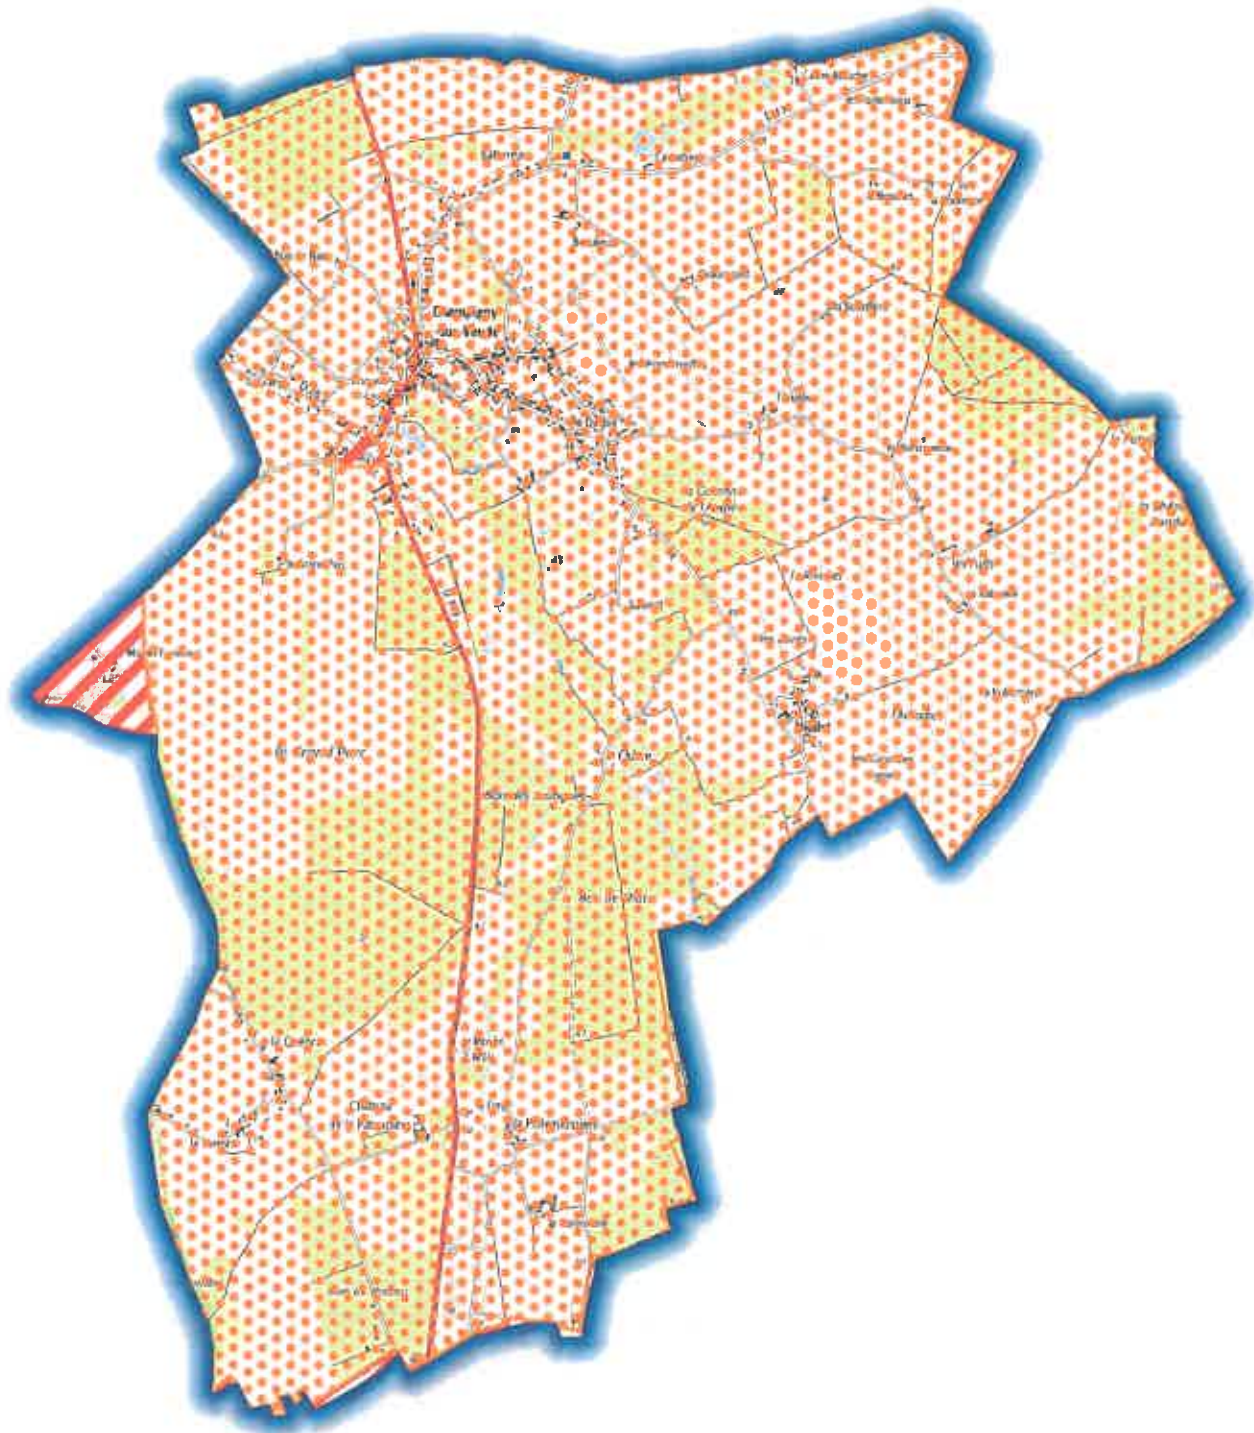

Zones contaminées par les termites ou susceptibles de l'être **CHAMPIGNY-SUR-VEUDE**

Annexé à
l'arrêté
préfectoral
du

17 DEC. 2021

Plan de situation

Légende

Zonage

-  susceptible de l'être
-  Contaminé

Echelle: 1/30000