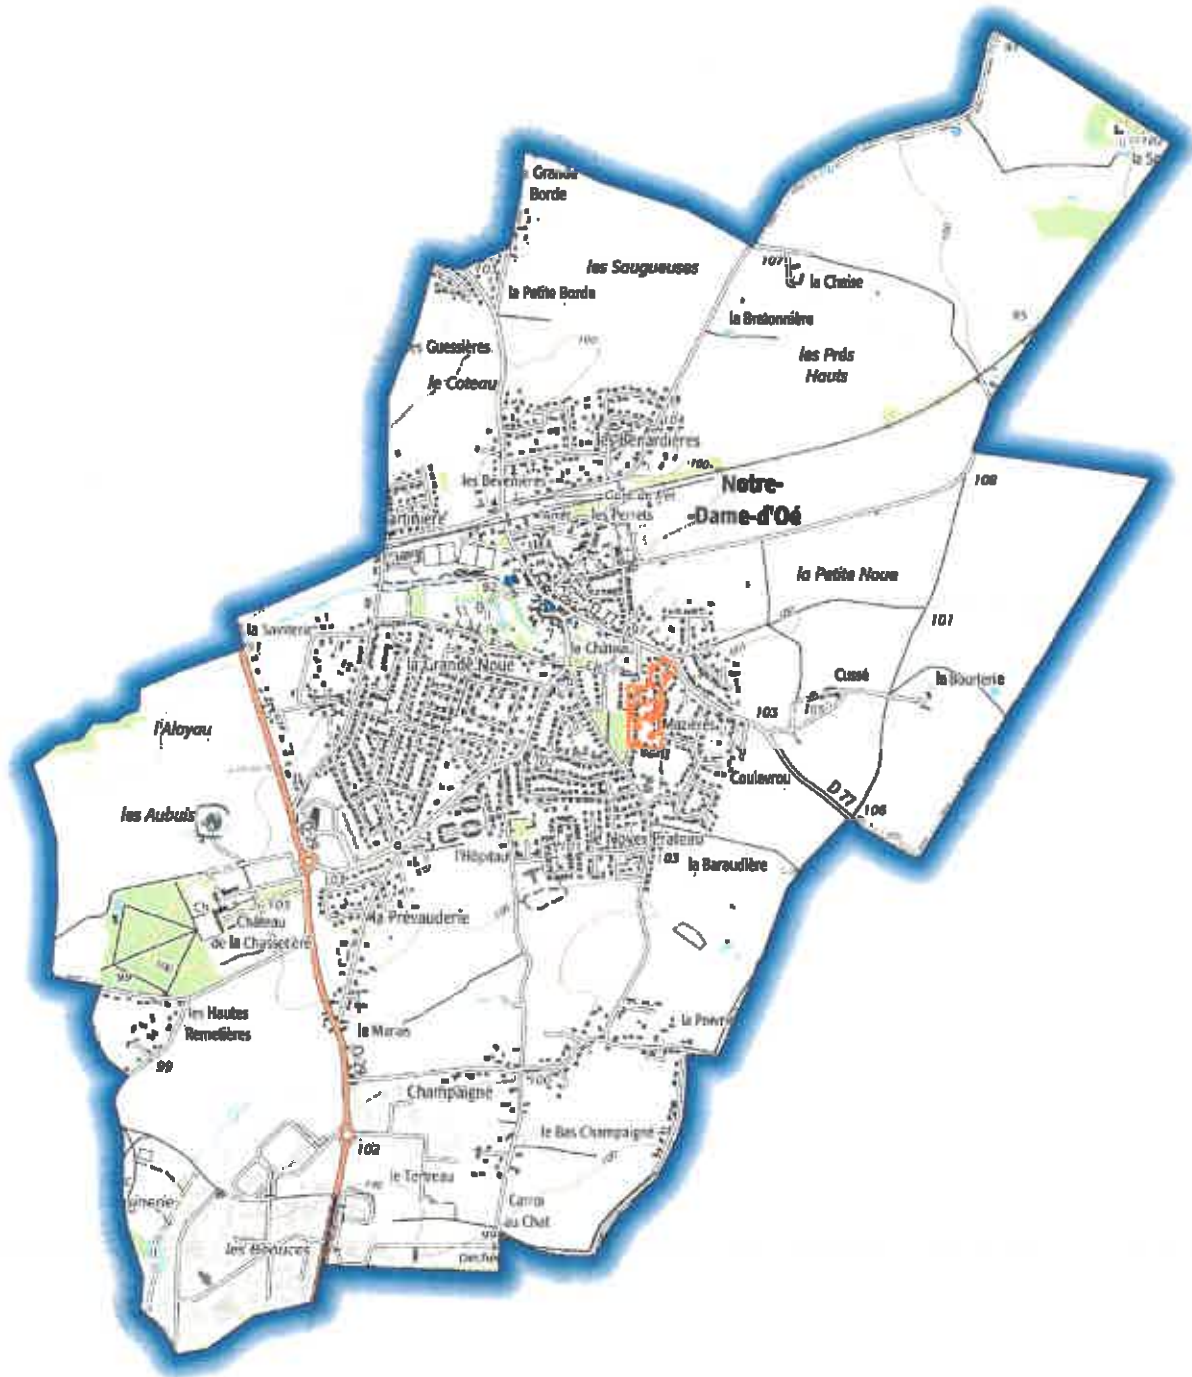

Zones contaminées par les termites ou susceptibles de l'être **NOTRE-DAME-D'OË**

Annexé à
l'arrêté
préfectoral
du

17 DEC. 2021

Direction
Départementale des
Territoires

Plan de situation

Légende

Zonage

-  susceptible de l'être
-  Contaminé

Echelle: 1/22500