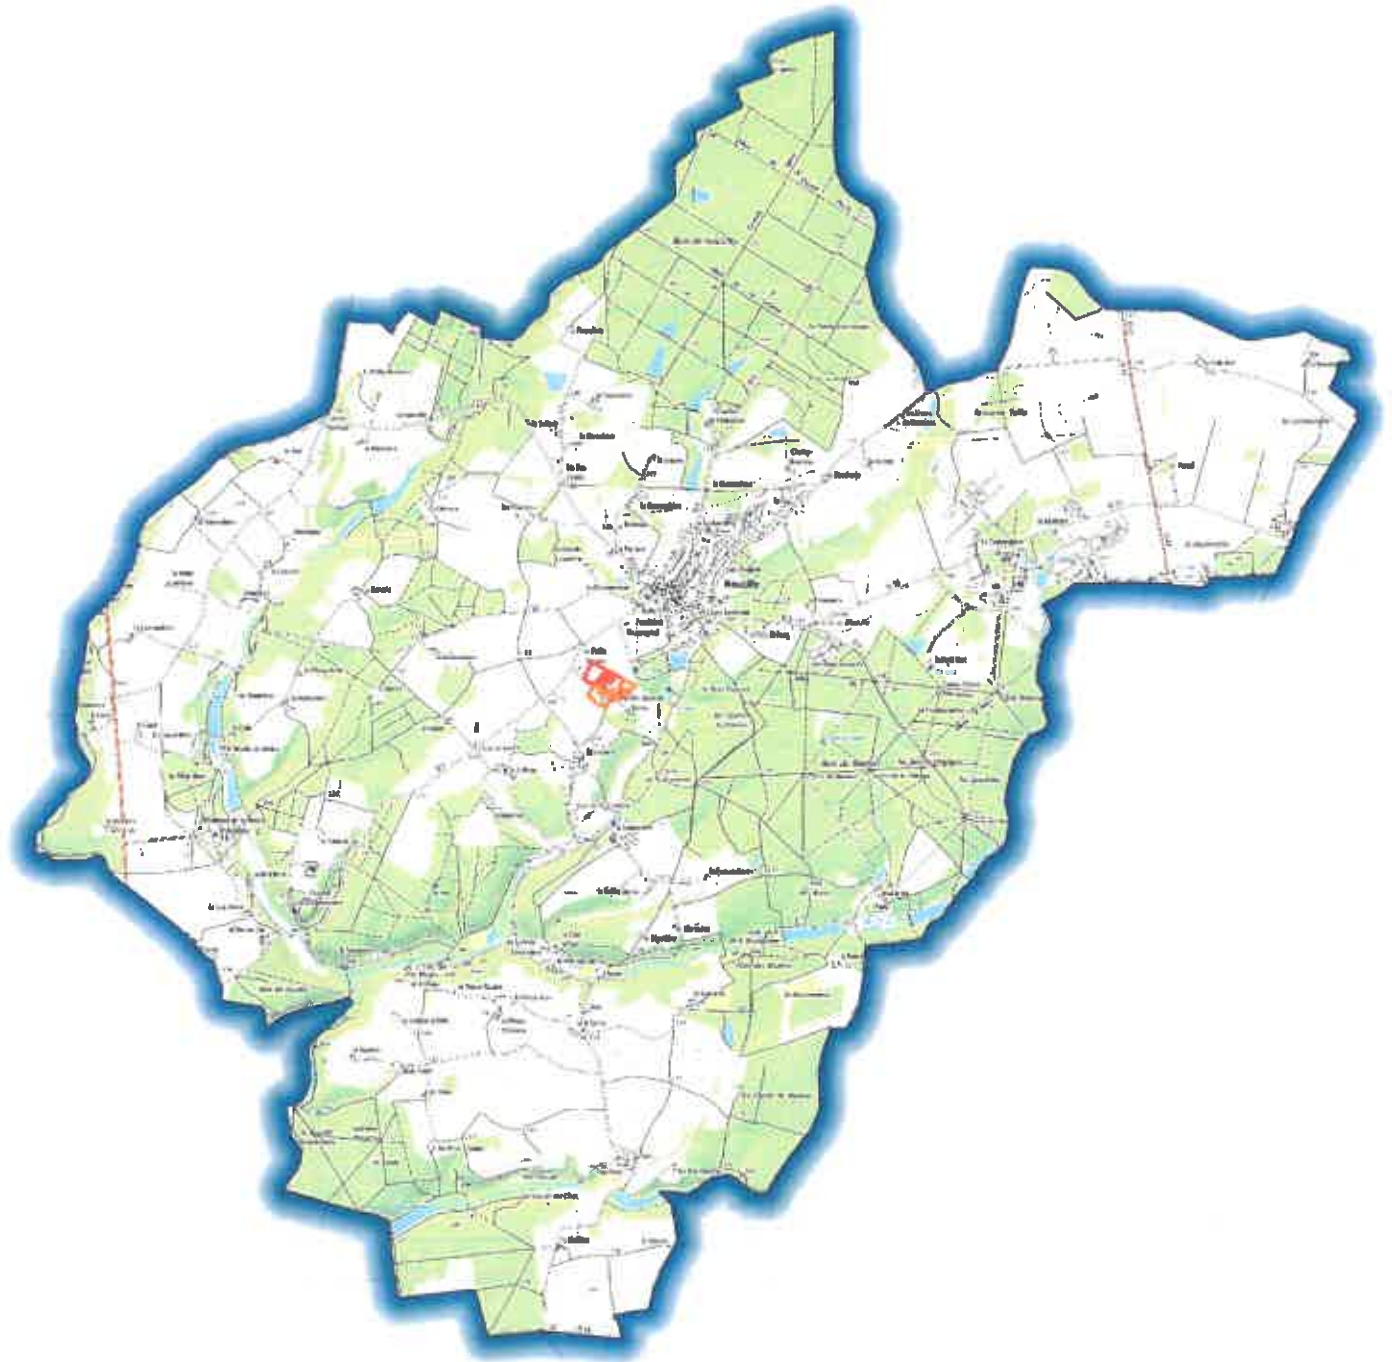

Zones contaminées par les termites ou susceptibles de l'être **NOUZILLY**

Annexé à
l'arrêté
préfectoral
du

17 DEC. 2021

Plan de situation

Légende

Zonage

-  susceptible de l'être
-  Contaminé

Echelle: 1/50000